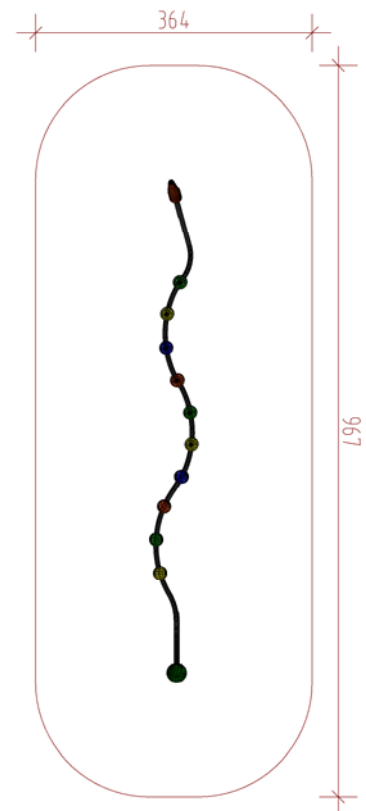

LERNSCHLANGE „LINA“

Stilisierte Schlange zum Sitzen, Balancieren, Festhalten, Hochziehen, Zählenlernen, Farben Erkennen lernen, Grundgestell aus glattem Edelstahlrohr, Kopf, Körper und Schwanz aus buntem, griffigem Weichkautschuk, Länge 660 cm, Breite 706 cm, Gesamthöhe 100 cm, Schrauben und Bolzen aus Edelstahl, drei Edelstahlfüße zum Aufdübeln.

Artikel	Bezeichnung
---------	-------------

5.15553401	Lernschlange „lina“
------------	---------------------

Ausführung:	Edelstahl / Weichkautschuk
Max. freie Fallhöhe:	≤ 100 cm
Bodenklasse:	wie Rasen / Oberboden
Altersgruppe:	ab 1 Jahr
Größtes Einzelteil:	35 × 20 × 250 cm
Schwerstes Einzelteil:	100 kg

M 1:100
A=33.3m²