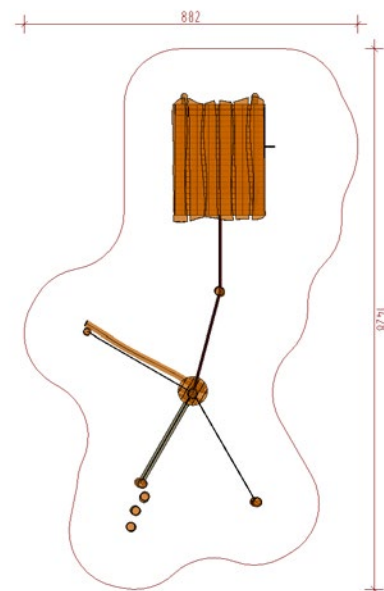

SEILEDSCHUNGEL 559

LIEFERUMFANG:

- 5 Rundholzsteher Robinie Ø ca. 25 – 30 cm
- 1 Rundes Podest bei Steher
- 3 Spielstämme
- 1 Kerbstufenaufstieg
- 1 Balancierbalken
- 1 Balanciertau
- 4 Halteseile
- 2 Stehseile
- 1 Baumhaus Nistkasten mit Rutschstange

Artikel	Bezeichnung
---------	-------------

4.5559	Seiledschungel 559
--------	--------------------

Ausführung: Robinienholz bzw. Gebirglärchenholz splintfrei, unimprägniert

Max. freie Fallhöhe: ≤ 250 cm

Bodenklasse: Fallschutz erforderlich

Altersgruppe: ab 6 Jahre

Größtes Einzelteil: 220 × 220 × 500 cm

Schwerstes Einzelteil: 1200 kg

M 1:100
A=83.5m²