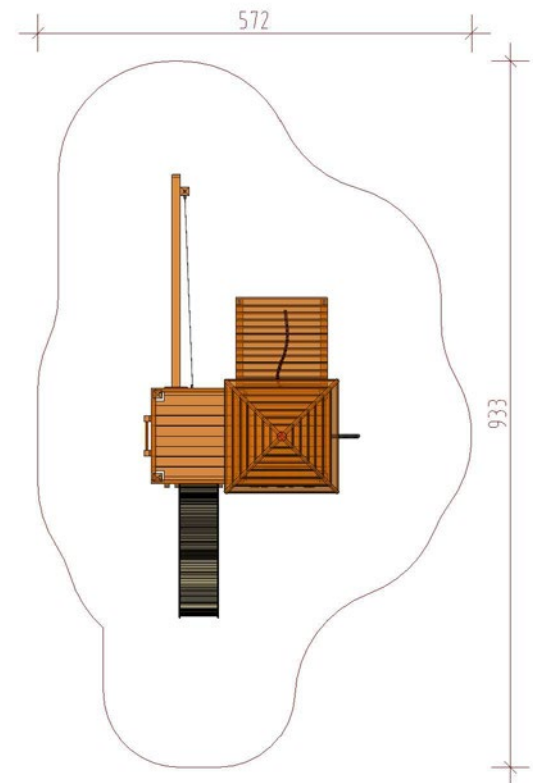

## SPIELKOMBINATION 351

### LIEFERUMFANG:

- 1 Turm mit Walmdach, Podesthöhe 150 cm
- 1 Turm ohne Dach, Podesthöhe 120 cm
- 1 Wandelement mit Sitzbank und Tisch
- 1 Polyethylen-Rutsche, Anbauhöhe 120 cm
- 1 Kletterwand mit Sandsteinklettergriffen
- 1 senkrechte Aufstiegsleiter
- 1 Bergsteigerwand mit Halteseil
- 1 schräger Balancierbalken mit Kettenhandlauf
- 1 Rutschstange Edelstahl
- 1 Bodenverankerungssatz

Artikel	Bezeichnung
3.4351	Plattform mit Klettervarianten

<b>Ausführung:</b>	Gebirglärchenholz splintfrei, unimprägniert
<b>Max. freie Fallhöhe:</b>	≤ 180 cm
<b>Bodenklasse:</b>	Fallschutz erforderlich
<b>Altersgruppe:</b>	Ab 3 Jahre
<b>Größtes Einzelteil:</b>	120 × 120 × 230 cm
<b>Schwerstes Einzelteil:</b>	150 kg

M 1:100  
A=37.7m<sup>2</sup>