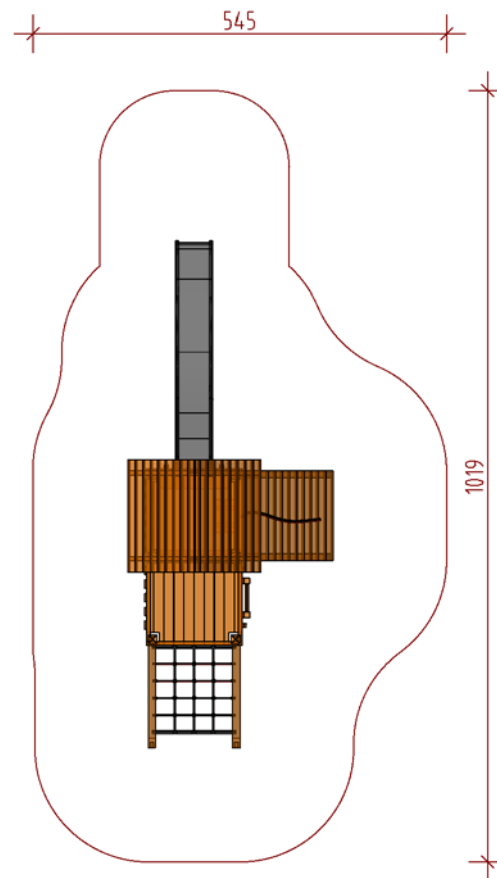

SPIELKOMBINATION 358

LIEFERUMFANG:

- 1 Turm mit Satteldach, Sitzbank, Tisch
- 2 Theken-Wandelemente
- 1 Turm ohne Dach
- 1 Bergsteigerwand mit Halteseil
- 1 schräges Netz mit Stahleinlage
- 1 senkrechter Leiteraufstieg
- 2 Brüstungen
- 1 Volledelstahlrutsche Anbauhöhe 150 cm
- 1 Bodenverankerungssatz

Artikel	Bezeichnung
3.4358	Kombi mit Rutsche und Ladentheke

Ausführung:	Gebirglärchenholz splintfrei, unimprägniert
Max. freie Fallhöhe:	≤ 150 cm
Bodenklasse:	Fallschutz erforderlich
Altersgruppe:	Ab 3 Jahre
Größtes Einzelteil:	120 × 120 × 260 cm
Schwerstes Einzelteil:	120 kg

M 1:100
A=40.5m²