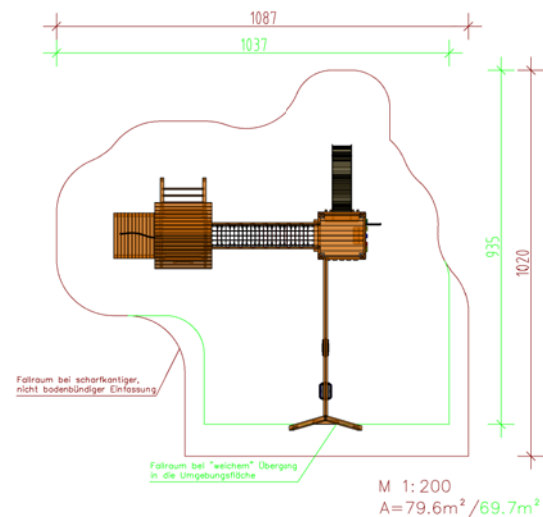

### LIEFERUMFANG:

- 1 Turm mit Satteldach
- 1 Turm ohne Dach, Sitzbank, Tisch
- 2 Wandelemente
- 1 Netzbrücke mit Stahleinlage
- 1 Bergsteigerwand mit Halteseil
- 1 Polyethylenrutsche Anbauhöhe 120 cm
- 1 Sprossenaufstieg schräg
- 1 Rutschstange Edelstahl
- 1 Senkrechter Leiteraufstieg
- 1 Brüstung
- 1 Schaukelbalken
- 1 Sicherheitsschaukel
- 1 Kleinkinder-Korbschaukel
- 1 A-Stütze
- 1 Bodenverankerungssatz

Artikel	Bezeichnung
3.4502	Spielkombination 02 mit Rutsche, Seilbrücke und Schaukel

<b>Ausführung:</b>	Gebirglärchenholz splintfrei, unimprägniert
<b>Max. freie Fallhöhe:</b>	≤ 150 cm
<b>Bodenklasse:</b>	Fallschutz erforderlich
<b>Altersgruppe:</b>	Ab 3 Jahre
<b>Größtes Einzelteil:</b>	120 × 120 × 260 cm
<b>Schwerstes Einzelteil:</b>	120 kg