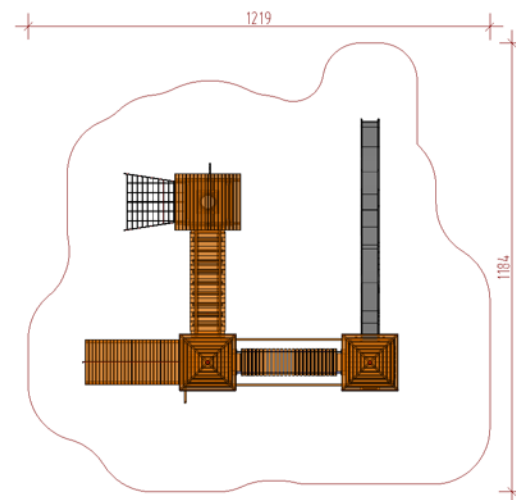

## LIEFERUMFANG:

- 1 Turm mit Walmdach, Sitzbank, Tisch
- 2 Wandelemente
- 1 Turm mit Walmdach
- 1 Turm mit Satteldach
- 1 Volledelstahlrutsche mit Welle Anbauhöhe 300 cm
- 1 Hängebrücke 3,00 m mit Kettenhandlauf
- 1 Kettensteg
- 1 Bergsteigerwand mit Halteseil
- 1 Massivholzkletterwand
- 1 Schräges, rahmenloses Netz mit Stahleinlage
- 1 Senkrechter Leiteraufstieg
- 1 Rutschstange aus Edelstahl
- 1 Klettertau auskragend mit Stahleinlage
- 1 Reifenaufstieg senkrecht
- 1 Bodenverankerungssatz

Artikel	Bezeichnung
3.4835	Spielkombination 835 mit 3 Türmen

M 1:200  
A=112,5m<sup>2</sup>

<b>Ausführung:</b>	Gebirglärchenholz splintfrei, unimprägniert
<b>Max. freie Fallhöhe:</b>	≤ 300 cm
<b>Bodenklasse:</b>	Fallschutz erforderlich
<b>Altersgruppe:</b>	Ab 6 Jahre
<b>Größtes Einzelteil:</b>	120 × 120 × 410 cm
<b>Schwerstes Einzelteil:</b>	180 kg