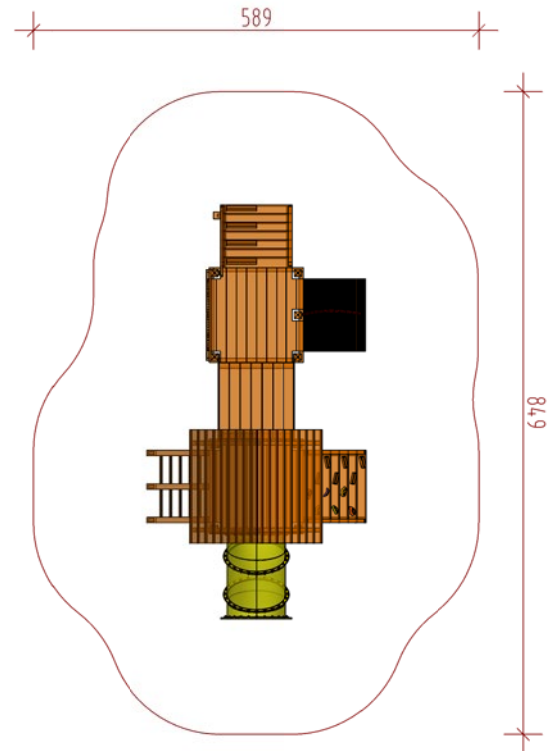

LISA

LIEFERUMFANG:

- 2 Podeste (Plattformhöhe: 60 cm)
- 1 Bären Gesicht
- 1 Kriech-Brücke
- 1 Röhrenaufstieg
- 1 Aufstieg Klettergriffe und Fischgrät
- 1 Aufstieg Dickschwarte mit Halteseil
- 1 Stiegenaufgang
- 1 Sprossenaufstieg
- 1 Satteldach

Artikel	Bezeichnung
---------	-------------

3.5640	Lisa
--------	------

Ausführung:	Gebirglärchenholz splintfrei, unimprägniert
Max. freie Fallhöhe:	≤ 60 cm
Bodenklasse:	keine besonderen Anforderungen
Altersgruppe:	ab 1 Jahr
Größtes Einzelteil:	125 × 125 × 100 cm
Schwerstes Einzelteil:	80 kg

M 1:100
A=40m²