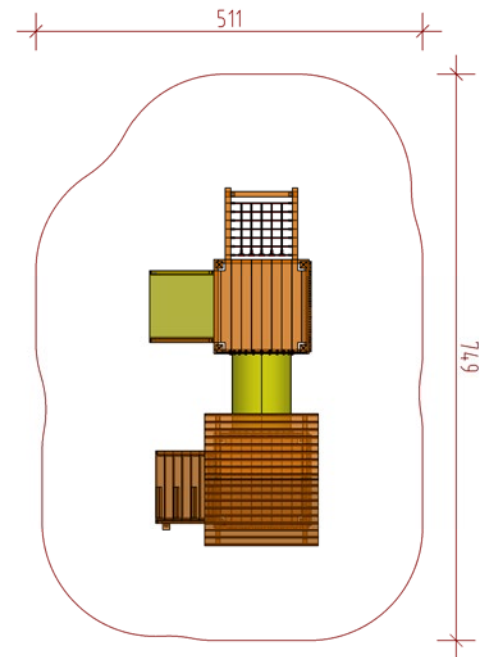

## LIEFERUMFANG:

- 2 Podeste (Plattformhöhe: 60 cm)
- 1 Guckwand
- 1 Bären Gesicht
- 1 Sonnengesicht
- 1 Kriechtunnel
- 1 Aufstieg Stiegenelement
- 1 Rutschaufstieg
- 1 Aufstieg Netzelement
- 1 Satteldach

Artikel	Bezeichnung
3.5648	Klara

<b>Ausführung:</b>	Gebirglärchenholz splintfrei, unimprägniert
<b>Max. freie Fallhöhe:</b>	≤ 60 cm
<b>Bodenklasse:</b>	keine besonderen Anforderungen
<b>Altersgruppe:</b>	ab 1 Jahr
<b>Größtes Einzelteil:</b>	125 × 125 × 120 cm
<b>Schwerstes Einzelteil:</b>	90 kg

M 1:100  
A=34.0m<sup>2</sup>