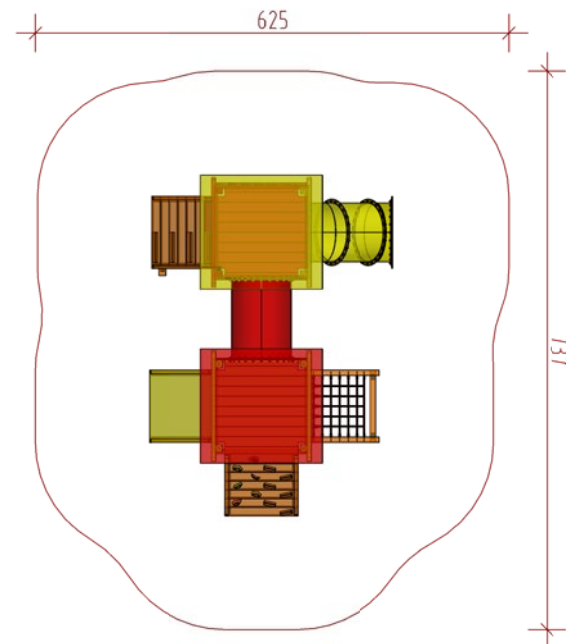

LUKAS

LIEFERUMFANG:

- 2 Podeste (Plattformhöhe: 60 cm)
- 1 Guckwand
- 1 Röhrenaufstieg
- 1 Kriechtunnel
- 1 Rutschaufstieg
- 1 Aufstieg Stiegenelement
- 1 Aufstieg Klettergriffe
- 1 Aufstieg Netzelement
- 2 farbige PE-Pulldächer

Artikel	Bezeichnung
3.5655	Lukas

Ausführung:	Gebirglärchenholz splintfrei, unimprägniert
Max. freie Fallhöhe:	≤ 60 cm
Bodenklasse:	keine besonderen Anforderungen
Altersgruppe:	ab 1 Jahr
Größtes Einzelteil:	125 × 125 × 120 cm
Schwerstes Einzelteil:	90 kg

M 1:100
A=39.6m²