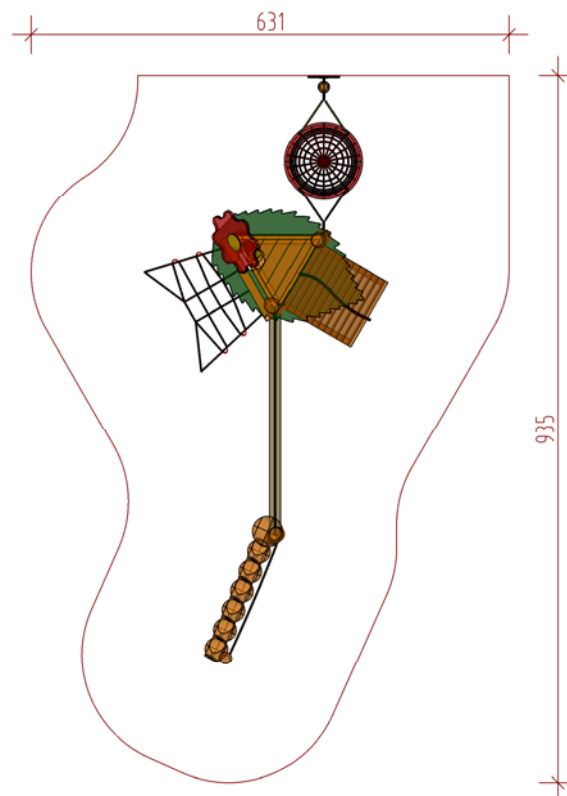

RAUPENWOHNUNG

LIEFERUMFANG:

- 1 Blümchenwiege mit Nestsitz Ø 100 cm
- 1 Dreieckspodest (Plattformhöhe: 60 cm) mit Dach in Blattform,
- 2 Färbige Wandelemente aus Polyethylen
- 1 Raupe am Blattdach
- 1 Blume auf Steher
- 1 Schräges Kletternetz
- 1 Bergsteigerrampe mit Halteseil
- 1 Balanciertau Ø 15 cm mit Halteseil
- 1 Raupenaufgang mit Kettenhandlauf

| Artikel | Bezeichnung |
|---------|---------------|
| 3.5650 | Raupenwohnung |

Ausführung: Robinie Rundholz Naturform und Gebirglärchenholz, jeweils splintfrei, unimprägniert

Max. freie Fallhöhe: ≤ 60 cm

Bodenklasse: Rasen / Oberboden

Altersgruppe: ab 3 Jahre

Größtes Einzelteil: 300 × 130 × 130 cm

Schwerstes Einzelteil: 200 kg

M 1:100
A=41.8m²