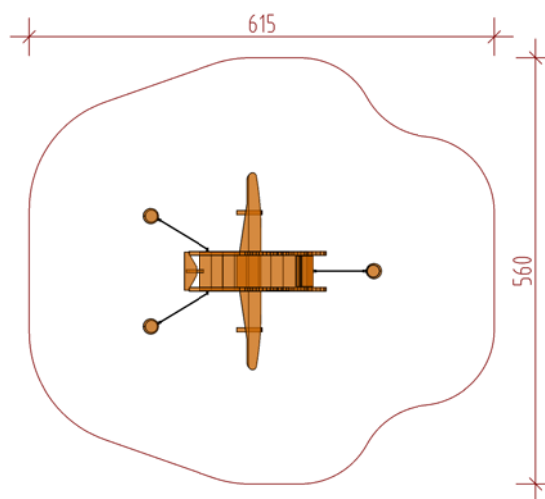

## SEGELFLIEGER

### LIEFERUMFANG:

1 Flieger mit Steuerknüppel, zwei Sitzhocker,  
drei massive Kardangelenke mit Ketten  
zur beweglichen Aufhängung  
3 Standpfosten Robinie

Artikel	Bezeichnung
4.050	Segelflieger

<b>Ausführung:</b>	Robinie- und Gebirgs- lärchenholz splintfrei, unimprägniert, Naturform
<b>Max. freie Fallhöhe:</b>	≤ 100 cm
<b>Bodenklasse:</b>	wie Rasen / Oberboden
<b>Altersgruppe:</b>	ab 3 Jahre
<b>Größtes Einzelteil:</b>	180 × 250 × 80 cm
<b>Schwerstes Einzelteil:</b>	120 kg

M 1:100  
A=27.7m<sup>2</sup>