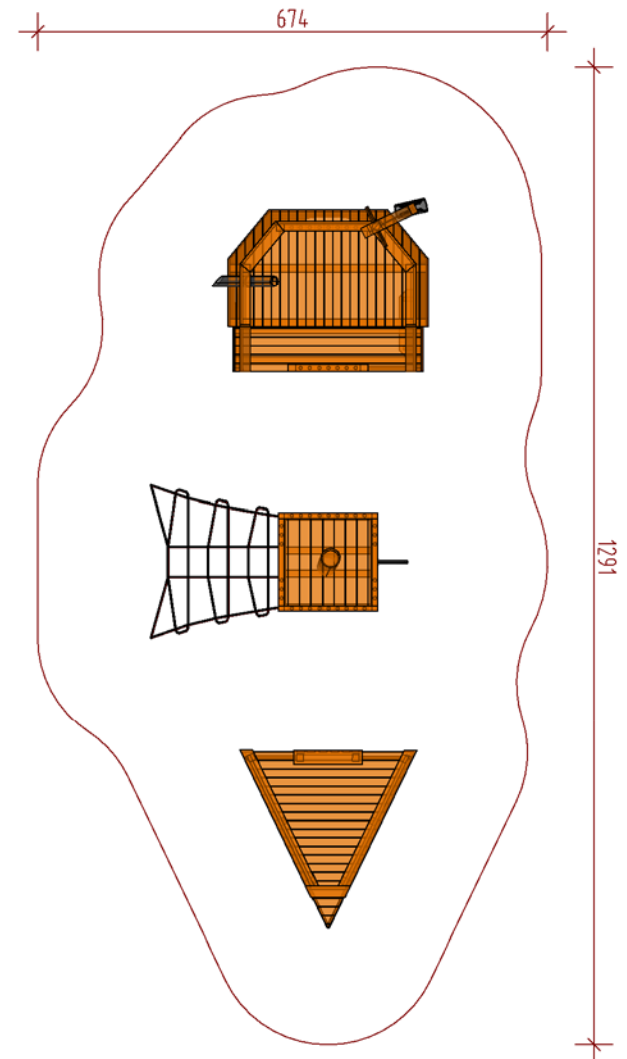

„CELIA“ – DAS SCHIFF

**Die Welt entdecken –
eine uralte Sehnsucht der Menschheit!**

Auf der „Celia“ ist das weniger gefährlich als seinerzeit auf den Schiffen der großen Eroberer. Viel Platz für viele kleine Eroberer hat „Celia“ – für Neugierige und Mutige, zum Klettern, Balancieren und Verstecken.

Artikel	Bezeichnung
4.000	Grundausrüstung „Celia“

Ausführung:	Gebirglärchenholz splintfrei, unimprägniert
Max. freie Fallhöhe:	≤ 200 cm
Bodenklasse:	Fallschutz erforderlich
Altersgruppe:	3 bis 14 Jahre
Größtes Einzelteil:	130 × 130 × 500 cm
Schwerstes Einzelteil:	960 kg

M 1:100
A=65.9m²