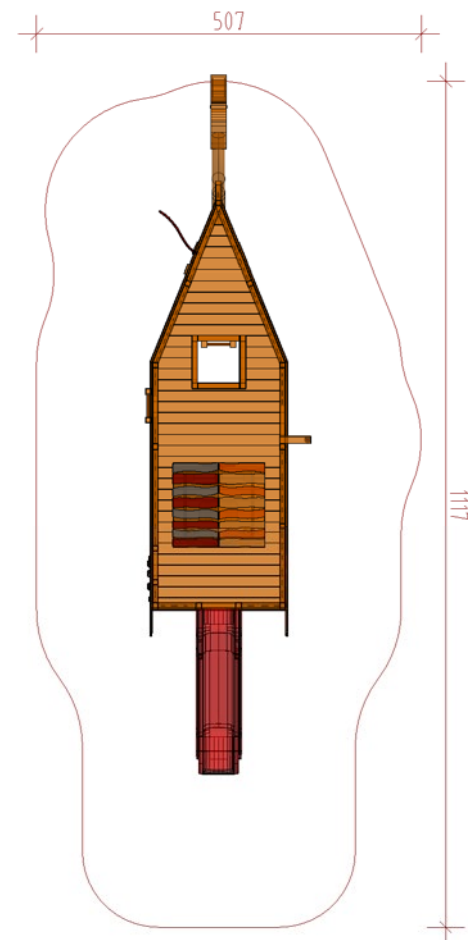

DRACHENSCHIFF

Schiff mit Drachenkopf, farbige runde Öffnungen, kleines Satteldach, Steuerrad, Boden mit Durchschlupföffnung und Leiter; Anbautisch und Bank im Untergeschoß eingebaut; mit Leiteraufstieg, Kletterwand, Knotentau und GFK Rutsche Anbauhöhe 120 cm.

Artikel	Bezeichnung
4.020	Drachenschiff

Ausführung:	Robinien- / Gebirglärchenholz splintfrei, unimprägniert
Max. freie Fallhöhe:	≤ 120 cm
Bodenklasse:	Fallschutz erforderlich
Altersgruppe:	ab 3 Jahre
Größtes Einzelteil:	600 × 200 × 200 cm
Schwerstes Einzelteil:	1000 kg

M 1:100
 A=45.7m²