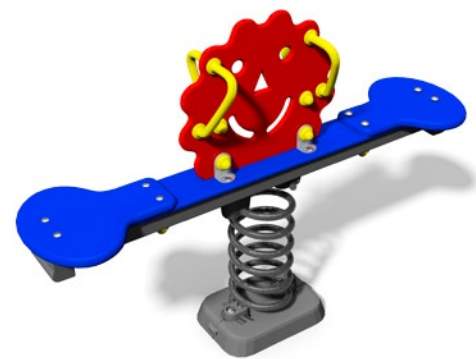

## SONNENWIPPE

Färbige, UV-stabile, voll recyclebare Polyethylenplatten, 15 mm stark, schlagfeste Nylon-Bügelgriffe und Fußraster, Sitzplatten mit rutschsicherer Gummiauflage, Wippbalken aus Aluminium, Schrauben und Bolzen aus Edelstahl, Muttern und Bolzenenden durch Abdeckkappen gesichert, Spiralfeder zinkphosphatiert und mit schlagfestem Polyesterlack beschichtet, Erdanker zum Eingraben. (Lieferung als Bausatz)

| Artikel | Bezeichnung |
|---------|-------------|
| 5.442   | Sonnenwippe |

|                               |  |
|-------------------------------|--|
| <b>Ausführung:</b>            | Polyethylen, Nylon, Stahl beschichtet, Edelstahl |
| <b>Max. freie Fallhöhe:</b>   | ≤ 60 cm  |
| <b>Bodenklasse:</b>           | wie Rasen / Oberboden                            |
| <b>Altersgruppe:</b>          | ab 2 Jahre                                       |
| <b>Größtes Einzelteil:</b>    | 115 × 50 × 30 cm                                 |
| <b>Schwerstes Einzelteil:</b> | 35 kg  |

## SEEPFERD

Färbige, UV-stabile, voll recyclebare Polyethylenplatten, 15 mm stark, schlagfeste Nylon-Bügelgriffe und Fußraster, Sitzplatten mit rutschsicherer Gummiauflage, Wippbalken aus Aluminium, Schrauben und Bolzen aus Edelstahl, Muttern und Bolzenenden durch Abdeckkappen gesichert, Spiralfeder zinkphosphatiert und mit schlagfestem Polyesterlack beschichtet, Erdanker zum Eingraben. (Lieferung als Bausatz)

| Artikel | Bezeichnung |
|---------|-------------|
| 5.424   | Seepferd    |

|                               |  |
|-------------------------------|--|
| <b>Ausführung:</b>            | Polyethylen, Nylon, Stahl beschichtet, Edelstahl |
| <b>Max. freie Fallhöhe:</b>   | ≤ 60 cm  |
| <b>Bodenklasse:</b>           | wie Rasen / Oberboden                            |
| <b>Altersgruppe:</b>          | ab 3 Jahre                                       |
| <b>Größtes Einzelteil:</b>    | 210 × 50 × 30 cm                                 |
| <b>Schwerstes Einzelteil:</b> | 40 kg  |