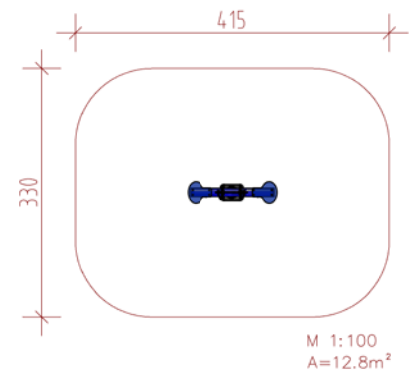

## SONNENWIPPE

Färbige, UV-stabile, voll recyclebare Polyethylenplatten, 15 mm stark, schlagfeste Nylon-Bügelgriffe und Fußraster, Sitzplatten mit rutschsicherer Gummiauflage, Wippbalken aus Aluminium, Schrauben und Bolzen aus Edelstahl, Muttern und Bolzenenden durch Abdeckkappen gesichert, Spiralfeder zinkphosphatiert und mit schlagfestem Polyesterlack beschichtet, Erdanker zum Eingraben. (Lieferung als Bausatz)

| Artikel | Bezeichnung |
|---------|-------------|
| 5.442   | Sonnenwippe |

|                               |  |
|-------------------------------|--|
| <b>Ausführung:</b>            | Polyethylen, Nylon, Stahl beschichtet, Edelstahl |
| <b>Max. freie Fallhöhe:</b>   | ≤ 60 cm  |
| <b>Bodenklasse:</b>           | wie Rasen / Oberboden                            |
| <b>Altersgruppe:</b>          | ab 2 Jahre                                       |
| <b>Größtes Einzelteil:</b>    | 115 × 50 × 30 cm                                 |
| <b>Schwerstes Einzelteil:</b> | 35 kg  |

| Artikel | Bezeichnung |
|---------|-------------|
| 5.424   | Seepferd    |

|                               |  |
|-------------------------------|--|
| <b>Ausführung:</b>            | Polyethylen, Nylon, Stahl beschichtet, Edelstahl |
| <b>Max. freie Fallhöhe:</b>   | ≤ 60 cm  |
| <b>Bodenklasse:</b>           | wie Rasen / Oberboden                            |
| <b>Altersgruppe:</b>          | ab 3 Jahre                                       |
| <b>Größtes Einzelteil:</b>    | 210 × 50 × 30 cm                                 |
| <b>Schwerstes Einzelteil:</b> | 40 kg  |