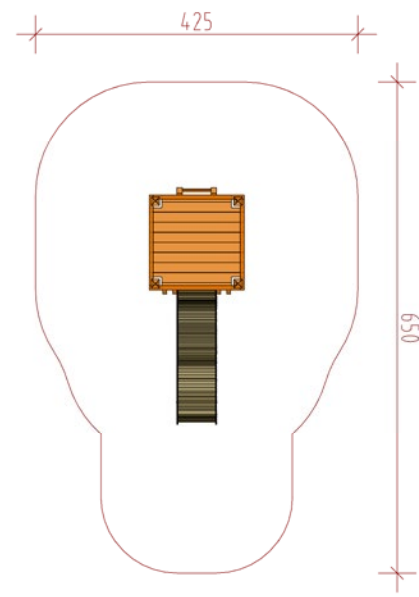

PLATTFORMRUTSCHE

- Rutschenplattform mit Geländer
- 1 Polyethylen-Rutsche, AH 120 cm
- 1 senkrechte Aufstiegsleiter
- 1 Bodenverankerungssatz

Artikel	Bezeichnung
3.3050	Plattform inkl. Rutsche mit Polyethylenlauffläche

Ausführung:	Gebirglärchenholz splintfrei, unimprägniert
Max. freie Fallhöhe:	≤ 120 cm
Bodenklasse:	Fallschutz erforderlich
Altersgruppe:	3 bis 14 Jahre
Größtes Einzelteil:	120 × 120 × 200 cm
Schwerstes Einzelteil:	100 kg