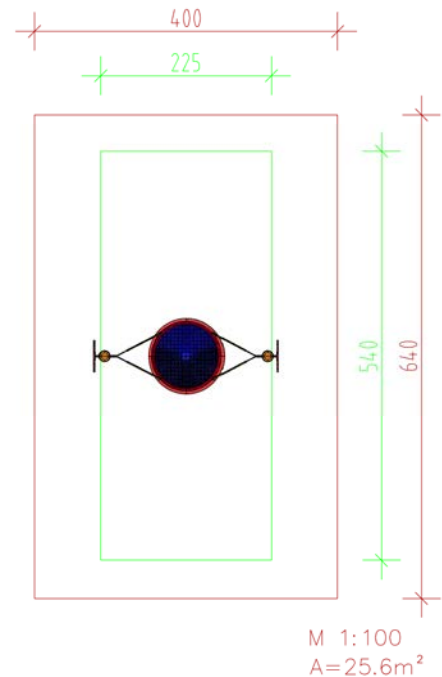

# BLÜMCHEN-WIEGE MIT NESTSITZ

Wiege in kleinkindgerechter Vermaung nach ergonomischen Erkenntnissen, Schaukelnest  $\varnothing$  100 cm mit weichem, anschmiegsamem, engmaschigem Gurtgeflecht mit Stahlseileinlage, Korbring mit stahlarmierter Seilumwicklung, stirnseitige Dampfung, Aufhanghohe 145 cm, Standholzer Robinie Rundholz splintfrei, Naturform, abgewinkelte Edelstahlgelenke ber mitdrehende Schaukelachsen mit auen aufgeschraubten „PE-Blumen“ verbunden, womit das Wiegen durch Aufsichtspersonen unterstutzt werden kann.

Artikel	Bezeichnung
4.593	Blumchen-Wiege mit Nestsitz
4.594	Wiege mit Nestsitz ohne Blumchen
4.601	Aufpreis Standfue Stahl rund oder eckig feuerverzinkt
4.603	Aufpreis farbige Standfue (Holz oder Stahl) nach RAL

<b>Ausfuhung:</b>	Robinienholz splintfrei, unimpragniert, Naturform, Nestsitz mit Gurtgeflecht
<b>Max. freie Fallhohe:</b>	$\leq$ 100 cm
<b>Bodenklasse:</b>	wie Rasen / Oberboden
<b>Altersgruppe:</b>	2 bis 6 Jahre
<b>Grotes Einzelteil:</b>	200 x 40 x 40 cm
<b>Schwerstes Einzelteil:</b>	50 kg