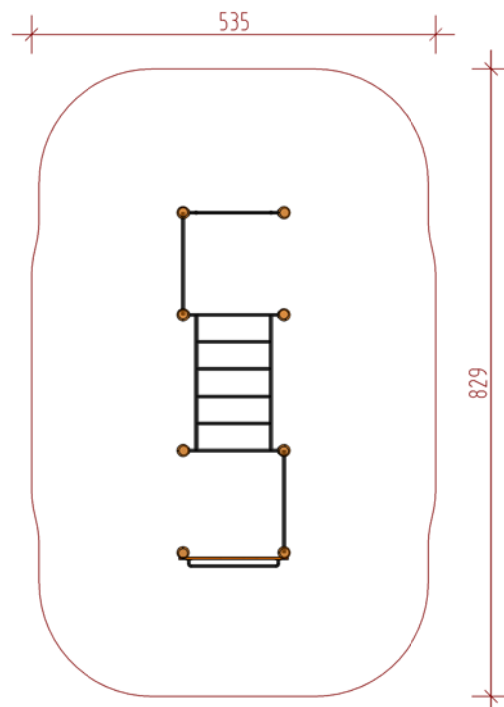

CALISTHENICS KOMBINATION 60

LIEFERUMFANG

- 8 Steher aus Robinierrundholz,
DM 15-17 cm, Länge 2,5 m über Boden
- 1 Wand mit Haltebügel
- 2 Reckstangen
- 1 Sprossenleiter horizontal, Länge 180 cm
- 1 Sprossenleiter vertikal, Länge 180 cm

Artikel	Bezeichnung
6.985	Calisthenics Kombination 60

Ausführung:	Robinie Rundholz Naturform und Gebirglärchenholz, jeweils splintfrei, unimprägniert Stahlteile V2A
Max. freie Fallhöhe:	≤ 220 cm
Bodenklasse:	Fallschutz erforderlich
Altersgruppe:	ab 10 Jahre
Größtes Einzelteil:	400 x 120 x 40 cm
Schwerstes Einzelteil:	110 kg

M 1:100
A=41.5m²