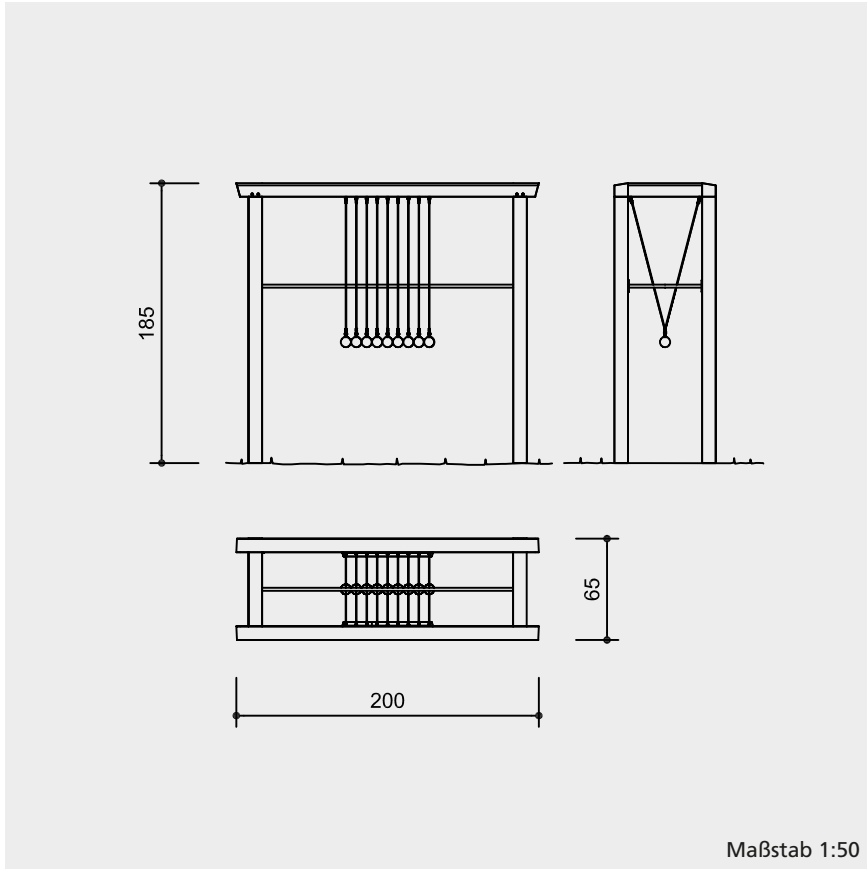

10.11000

Technische Angaben

Gestell aus Eichenholz

reine Holzverbindungen in traditioneller Zimmermannsausführung

Aufhängung aus Edelstahlseil

Befestigung des Gehänges durch justierbare Aufhängungen

hochwertige, spezialgehärtete Edelstahlkugeln Ø 70 mm, zur optimalen Impulsunterstützung

Lager und Begrenzungsstange aus Edelstahl

Abmessungen

(geringe Abweichungen möglich)

Höhe	1,85 m
Länge	2,00 m
Breite	0,65 m
Gewicht	80 kg

Maßstab 1:50

Lieferumfang

1 komplettes Gerät
mit 9 Edelstahlkugeln

Erläuterungstafel auf Anfrage

Installationshinweise

empfohlener Platzbedarf
mit Funktionsraum
4,05 x 3,00 m

Fundamente
2 Stück 40 x 100 x 40 cm
Aushubtiefe 60 cm

Achtung!

**Für Baustellenmaße aktuelle
Montageanleitung anfordern.**
Technische Änderungen vorbehalten.
Gestell auch in Edelstahl lieferbar.