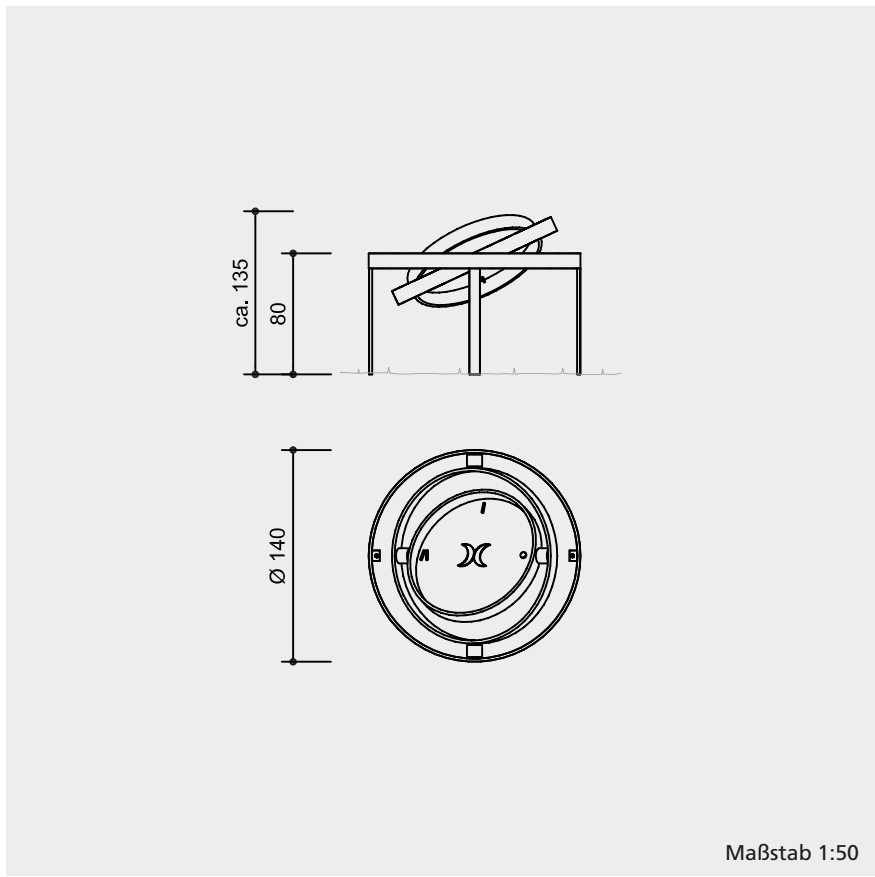

Funktion und Spielwert

Durch Drehung eines wassergefüllten Körpers in verschiedene Richtungen entstehen schnelle und langsame Strömungsbilder. Im Zwischenraum zweier Tafeln befindet sich Wasser mit winzigsten Partikelchen, die das Erscheinungsbild deutlich hervorheben. Die Scheibe kann in allen drei Ebenen bewegt und gedreht werden. Schon allein die Wirkung der kardanischen Aufhängung ist ein Erlebnis. Im Inneren der Scheibe befinden sich vier Hindernisse, die von der Flüssigkeit durch- oder umspült werden. An diesen Widerständen bilden sich im Stau vor ihnen und im Sog hinter ihnen Strömungsfiguren, deren Formprinzip aus spiegelsymmetrischen, sich ein- und ausrollenden Spiralen besteht. Die eingeschlossenen Luftblasen zeigen als weiteres Element die Wirkung der entgegengesetzt auf- und absteigenden Kräfte auf einen formbaren Körper.

10.15100

Technische Angaben

Gestell aus Aluminium/Edelstahl

extrem schlagzähe
Acrylglas-Doppelscheibe

spezielle algenfreie
Glycolgemischfüllung als kontraststarke
Strömungsflüssigkeit, frostsicher bis
ca. - 20° C

wartungsfreie Lagerung in Edelstahl

Lagerung der Scheibe gebremst gegen
zu schnelles Andrehen

Abmessungen

(geringe Abweichungen möglich)

Gestell	Ø 1,40 m
Gesamthöhe	ca. 1,35 m
Höhe Gestell	0,80 m
Scheibe	Ø 0,90 m
Gewicht	65 kg

Lieferumfang

1 komplettes Gerät

Erläuterungstafel auf Anfrage

Installationshinweise

empfohlener Platzbedarf
mit Funktionsraum
Kreisdurchmesser 4,00 m

Fundamente
4 Stück 30 x 30 x 40 cm
Aushubtiefe 60 cm

Achtung!
Für Baustellenmaße aktuelle
Montageanleitung anfordern.
Technische Änderungen vorbehalten.