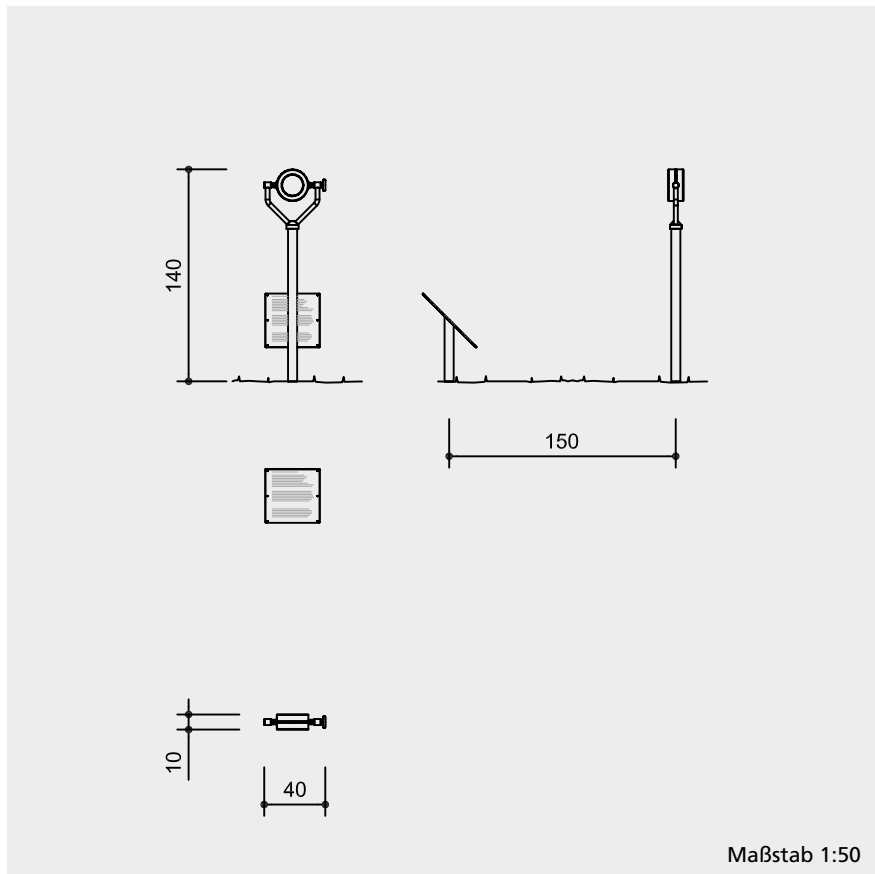

10.31100

Technische Angaben

Gerät aus Edelstahl/Aluminium

massives geschliffenes Glas-Prisma, eingefasst zwischen zwei Sicherheitsglasscheiben, in Edelstahlhalterung, allseitig dreh- und schwenkbar

Standpfosten für Erläuterungstafel aus V2A

Abmessungen

(geringe Abweichungen möglich)

Höhe	1,40 m
Prisma	
Kantenlänge	0,10 m
Gewicht	30 kg
mit Verpackungsmaterial	45 kg

Maßstab 1:50

Lieferumfang

- 1 komplettes Gerät
- 1 Erläuterungstafel mit Standpfosten

Installationshinweise

empfohlener Platzbedarf mit Funktionsraum
 Kreisdurchmesser 3,00 m

Fundamente
 2 Stück 40 x 40 x 40 cm
 Aushubtiefe 60 cm

Achtung!
Für Baustellenmaße aktuelle Montageanleitung anfordern.
 Technische Änderungen vorbehalten.