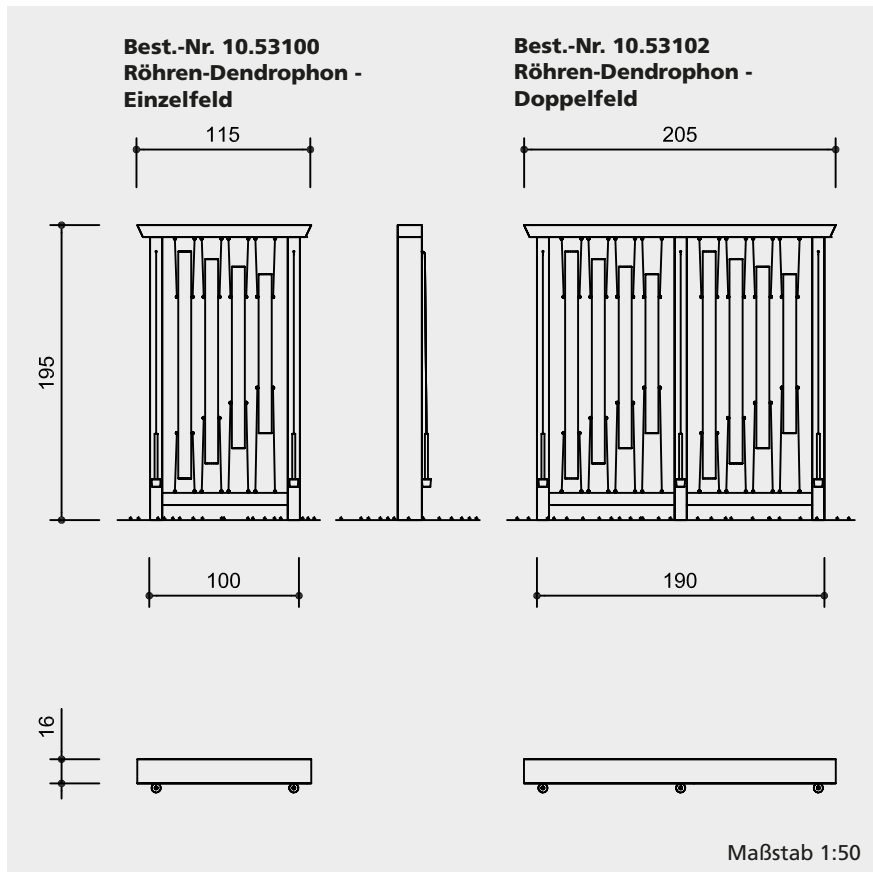

10.53100

10.53102

Technische Angaben

Gestell aus Eichenholz

sorgfältig ausgewählte und aufeinander abgestimmte, gefräste und gedrechselte Klangröhren aus Kirschbaumholz, zweiteilig verleimt

speziell dämpfungsarme Aufhängung aus V2A

Schlägel mit Gummikopf, Aufhängung an Seilen aus V2A

Abmessungen

(geringe Abweichungen möglich)

Höhe	1,95 m
Breite Einzelfeld	1,15/1,00 m
Breite Doppelfeld	2,05/1,90 m
Tiefe	0,16 m
Gewicht	
Einzelfeld	85 kg
Doppelfeld	160 kg

Erläuterungstafel auf Anfrage

Installationshinweise

empfohlener Platzbedarf mit Funktionsraum

Einzelfeld 2,50 x 2,10 m
Doppelfeld 3,00 x 2,50 m

Fundamente

Einzelfeld
2 Stück 40 x 40 x 40 cm
Aushubtiefe 60 cm

Doppelfeld
3 Stück 40 x 40 x 40 cm
Aushubtiefe 60 cm

Achtung!
Für Baustellenmaße aktuelle Montageanleitung anfordern.
Technische Änderungen vorbehalten.
Gerät auch mit Stahlfüßen lieferbar.

10.53100

10.53102