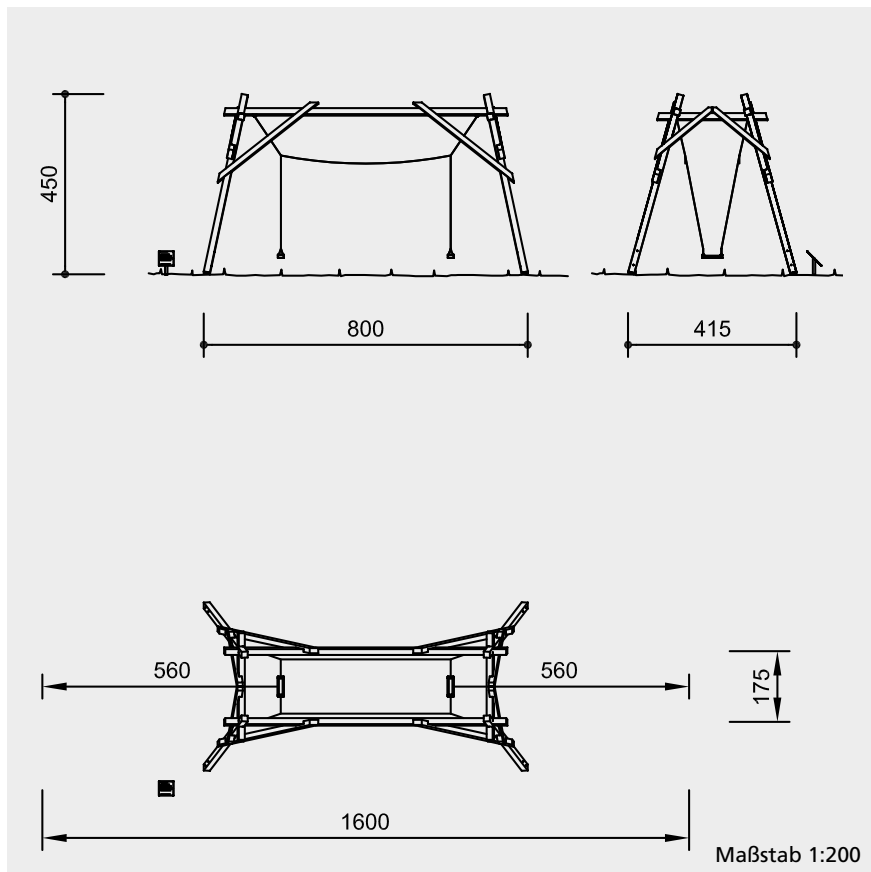

10.92000

**Technische Angaben**

Gerät aus Gebirglärche, sortiert nach acht Holzqualitätsmerkmalen, in Kantholz mit Stahlfüßen

Gelenke und Aufhängung feuerverzinkt  
wetterfeste Verbindungsseile

Gummischaukelsitze an kurzgliedrigen, feuerverzinkten Ketten

Standpfosten für Erläuterungstafel aus V2A

**Abmessungen**

(geringe Abweichungen möglich)

Höhe	4,50 m
Länge	7,90 m
Breite	4,00 m
Gewicht	900 kg

**Lieferumfang**

- 1 komplettes Schaukelgerüst mit Schaukelgehänge
- 1 Erläuterungstafel mit Standpfosten

**Installationshinweise**

Untergrund entsprechend einer Fallhöhe ≤ 3,00 m (ausführliche Erläuterung siehe Preisliste)

- Fundamente
- 4 Stück 60 x 60 x 60 cm
- Aushubtiefe 80 cm
- Erläuterungstafel
- 1 Stück 40 x 40 x 40 cm
- Aushubtiefe 60 cm

**Achtung!**  
Für Baustellenmaße aktuelle Montageanleitung anfordern.  
Technische Änderungen vorbehalten.

10.92000