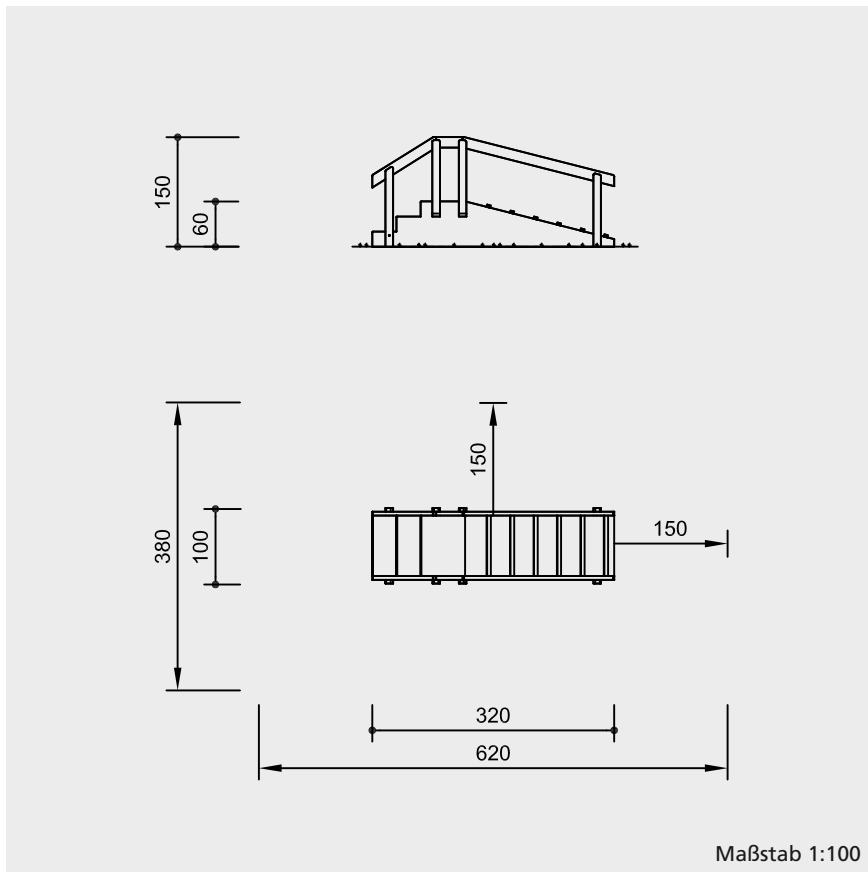

Technische Angaben

herzgetrennt

Schnitthölzer aus Gebirglärche, sortiert nach acht Holzqualitätsmerkmalen herzgetrennt, dadurch Verminderung der Rissanfälligkeit

Bodenverankerung

alle Teile zur Bodenverankerung sind aus feuerverzinktem Stahl

Abmessungen

(geringe Abweichungen möglich)

Höhe	1,50 m
Länge	3,20 m
Breite	1,00 m
Gewicht	200 kg

Sicherheit

Dieses Gerät ist kein Spielgerät im Sinne der EN 1176 und unterliegt deshalb auch nicht den Anforderungen aus dieser Norm. Soweit sinnvoll, werden diese dennoch berücksichtigt.

Weitere Erläuterungen zu den Qualitätsmerkmalen siehe Preisliste.

Lieferumfang

1 Gerät
4 Stahlfüße

Installationshinweise

Untergrund entsprechend einer Fallhöhe $\leq 0,60$ m
empfehlenswert: Hackschnitzel,
Granulat o. ä.

Fundamente
4 Stück 40 x 40 x 35 cm
Aushubtiefe 55 cm

Achtung!
Für Baustellenmaße aktuelle Montageanleitung anfordern.
Technische Änderungen vorbehalten.

11.50401