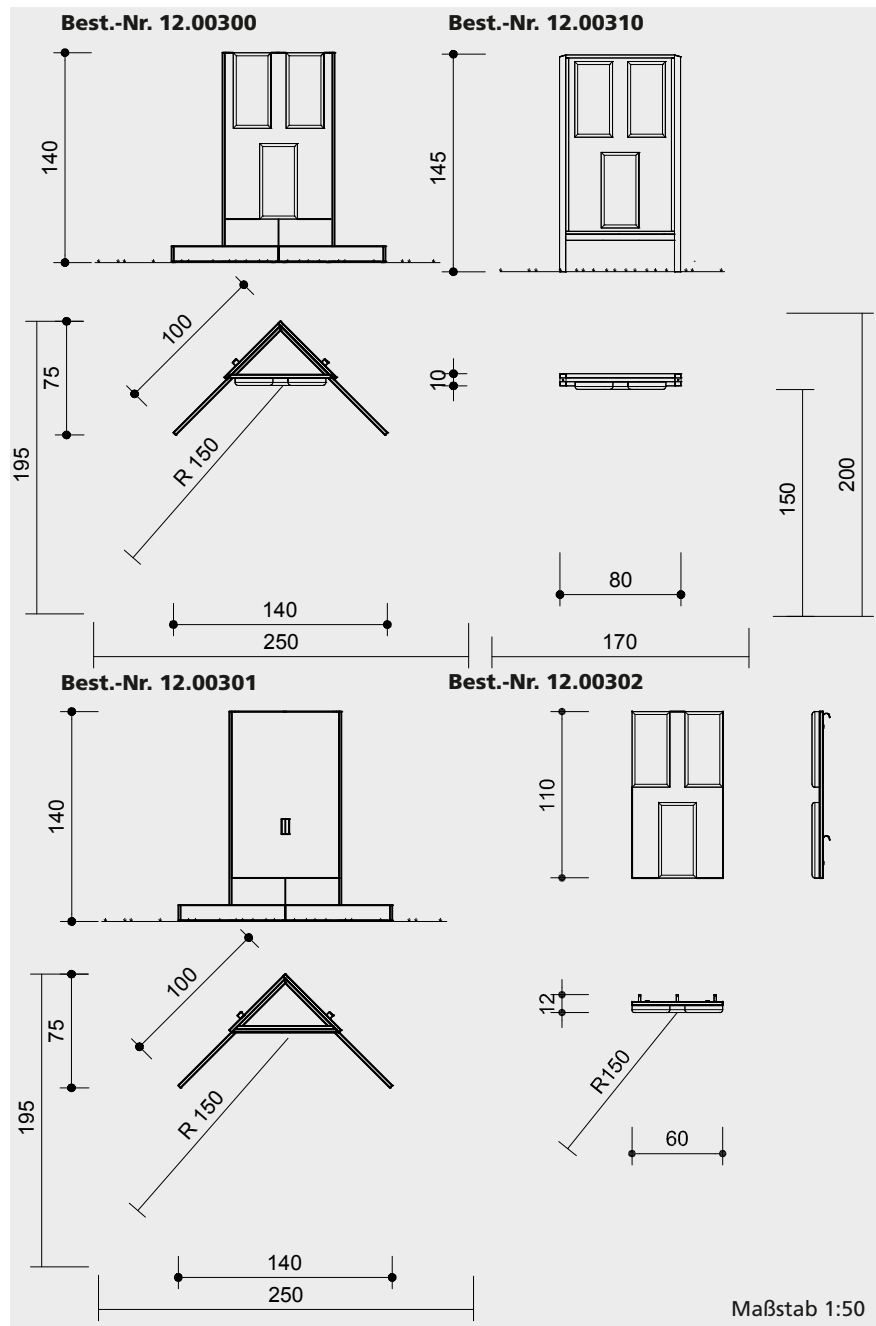

12.00300

12.00301

12.00302

12.00310

**Technische Angaben**

**12.00300/12.00301/12.00302**

Gerät aus Multiplexplatte Birke  
21 mm, wasserfest verleimt

Polster aus hochwertigem Planenstoff  
mit Glasfasergewebe (auf Polsterauflage  
aufgespannt)

**12.00310**

Gestell aus V2A  
Platte aus Multiplex Birke  
21 mm, wasserfest verleimt

Polster aus hochwertigem Planenstoff  
mit Glasfasergewebe (auf Polsterauflage  
aufgespannt)

**Abmessungen**

(geringe Abweichungen möglich)

Best.-Nr.	12.00300
Höhe	1,40 m
Seitenlänge	1,00 m
Breite	1,40 m
Gewicht	40 kg

Best.-Nr.	12.00301
Höhe	1,40 m
Seitenlänge	1,00 m
Breite	1,40 m
Gewicht	35 kg

Best.-Nr.	12.00302
Höhe	1,10 m
Breite	0,60 m
Gewicht	20 kg

Best.-Nr.	12.00310
Höhe	1,45 m
Breite	0,80 m
Gewicht	95 kg

Polster 25 cm x 50 cm

**Sicherheit**

Dieses Gerät ist kein Spielgerät im Sinne  
der EN 1176 und unterliegt deshalb  
auch nicht den Anforderungen aus  
dieser Norm. Soweit sinnvoll, werden  
diese dennoch berücksichtigt.