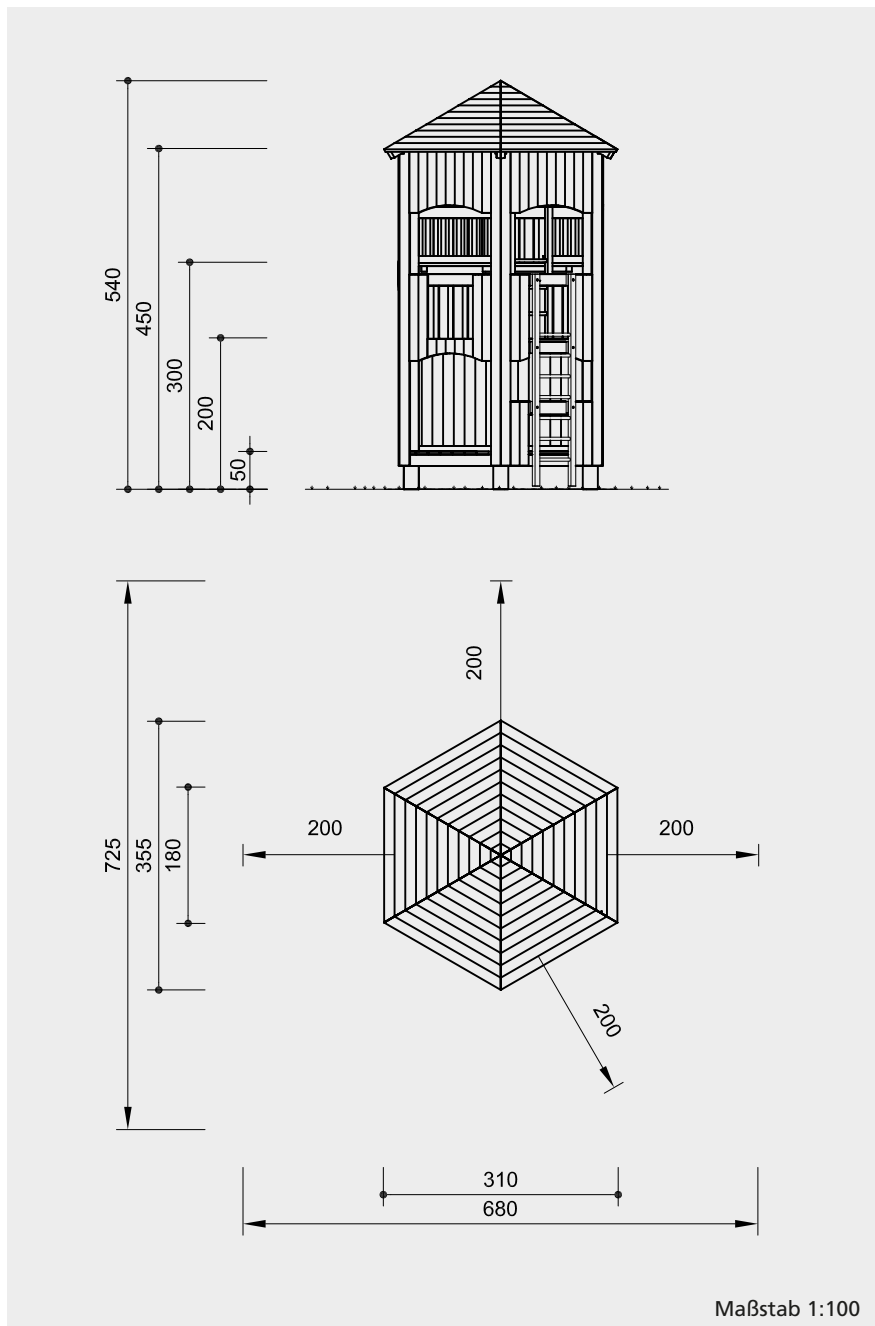

Spielwert

Die formschöne, große Sechseckplattform eignet sich besonders gut als Mittelpunkt einer Spielanlage. Das freundliche Material und die ausgewogene Formensprache laden zum Klettern, Verstecken oder gemeinsamen Plaudern ein. Die Plattform ist mit vielen Anbauelementen kombinierbar. Alle Ebenen sind durch Aufgänge erreichbar.

Hinweis

Die Fotos zeigen eine Sonderausführung des Daches. Standardmäßig ist die Plattform mit dem Dach Best.-Nr. 3.26920 ausgestattet. Eine farbige Gestaltung und ein Windspiel sind gegen Aufpreis möglich.

Große Sechseckplattform

3.28700

Sicherheitsprüfung nach EN 1176

Technische Angaben

weißgeschält

Palisaden weißgeschält, Ø 18 - 21 cm, aus Fichte/Tanne, kesseldruckimprägniert nach DIN 68800-3, Gebrauchsklasse 4

Abmessungen

(geringe Abweichungen möglich)

Höhe	5,40 m
Bodenhöhen	0,50/2,00/3,00 m
Länge	3,10 m
Breite	3,55 m
Gewicht	2500 kg

Weitere Erläuterungen zu den Qualitätsmerkmalen siehe Preisliste.

Lieferumfang