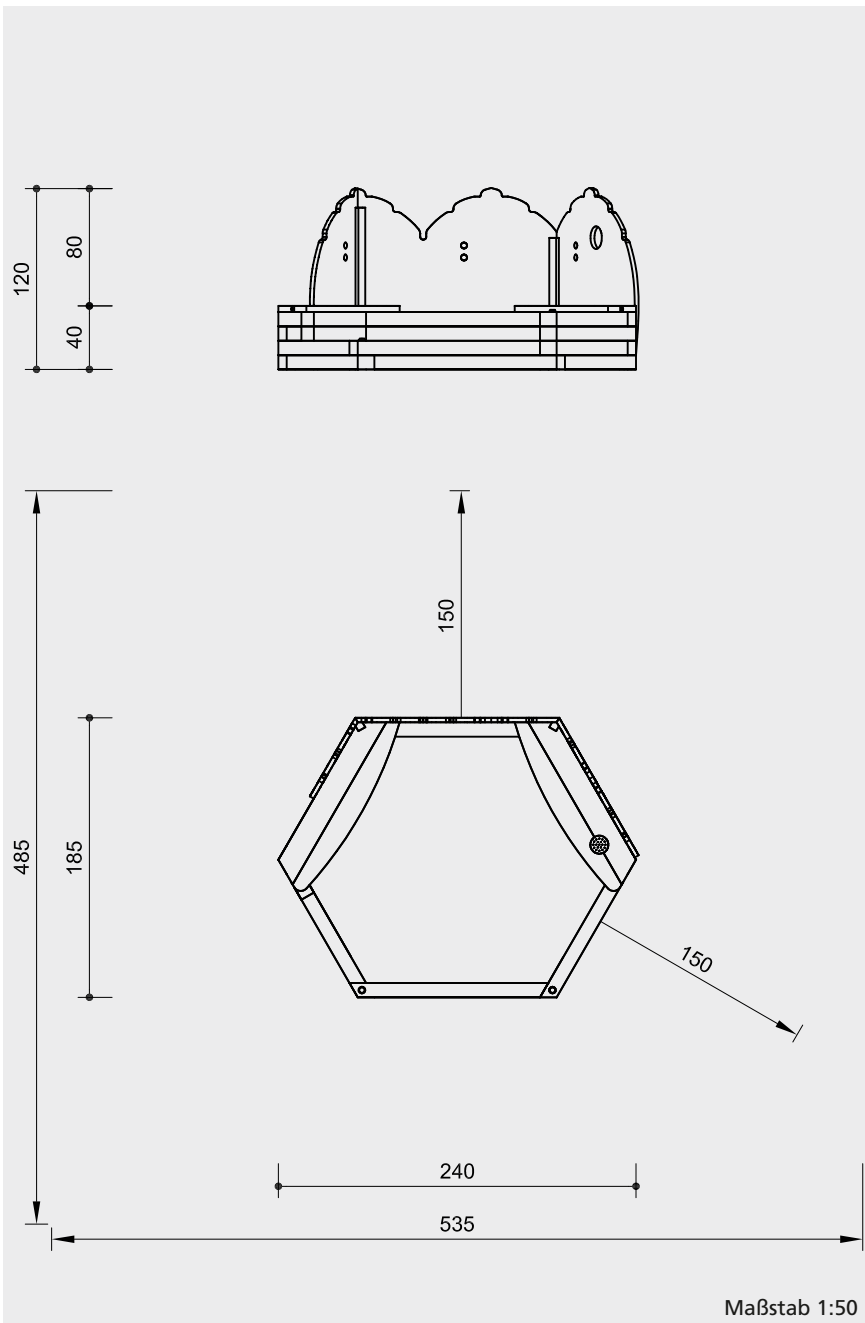

### Geeignet

- fr Kleinkindbereiche von:  
ffentlichen Spielpltzen  
hausnahen Spielrumen  
Kindergrten
- fr Kinderkrippen

Sandkiste der kleinen Trolle

4.07000

Maßstab 1:50

Sicherheitsprüfung nach EN 1176

### Abmessungen

(geringe Abweichungen möglich)

Gesamthöhe	1,20 m
Höhe Sandkiste	0,40 m
Länge	2,40 m
Breite	1,85 m
Gewicht	300 kg

Weitere Erläuterungen zu den  
Qualitätsmerkmalen siehe Preisliste.

4.07000