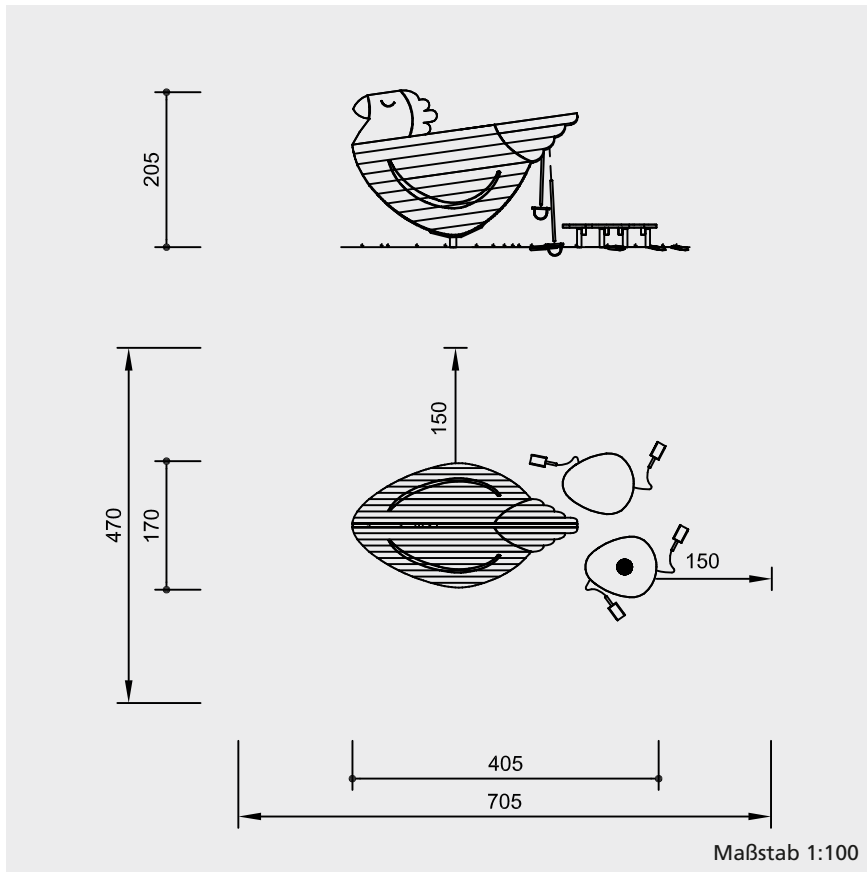

Großes Huhn
mit Ei

Sicherheitsprüfung nach EN 1176

Lieferumfang

- 2 Seitenteile in Form eines Huhns
farbige Gestaltung wie abgebildet
- 2 Tische
- 4 Schaufeln
- 1 Sandaufzug

Installationshinweise

Untergrund
entsprechend einer Fallhöhe $\leq 0,60$ m
(ausführliche Erläuterung siehe Preisliste)

Fundamente

Huhn

2 Stück 60 x 60 x 60 cm
Aushubtiefe 80 cm

Tische

je 2 Stück 30 x 30 x 30 cm
Aushubtiefe 50 cm

Achtung!

**Für Baustellenmaße aktuelle
Montageanleitung anfordern.**

Technische Änderungen vorbehalten.

Technische Angaben

herzgetrennt

Sämtliche Hölzer aus Gebirglärche, sortiert nach acht Holzqualitätsmerkmalen, herzgetrennt, dadurch Verminderung der Rissanfälligkeit

Nut und Feder

Seitenwände aus 40 mm Nut- und Federbohlen

Zur Farbgebung werden lösungsmittelfreie Acryllacke verwendet, die Verarbeitung erfolgt so, dass die Struktur des Holzes noch gut erkennbar ist.

Abmessungen

(geringe Abweichungen möglich)

Länge	4,05 m
Breite	1,70 m
Höhe	2,05 m
Gewicht	330 kg