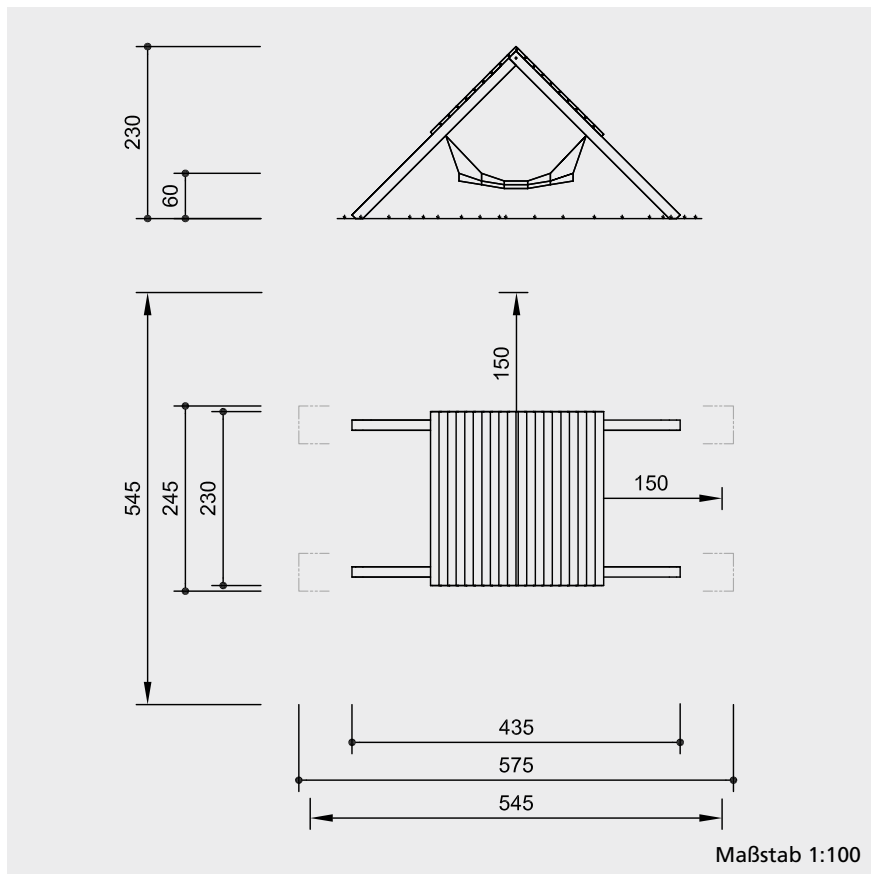

Sicherheitsprüfung nach EN 1176

Lieferumfang

1 Dachkonstruktion 2-teilig
1 Seilnest mit Aufhängung

Installationshinweise

Untergrund
entsprechend einer Fallhöhe $\leq 0,60$ m
(ausführliche Erläuterung siehe Preisliste)

Fundamente
4 Stück 50 x 80 x 60 cm
Aushubtiefe 80 cm

Achtung!
**Für Baustellenmaße aktuelle
Montageanleitung anfordern.**
Technische Änderungen vorbehalten.

Technische Angaben

Gerät aus nicht imprägnierter
Gebirglärche

herzgetrennt
Schnitthölzer herzgetrennt, dadurch
Verminderung der Rissanfälligkeit,
Standpfosten aus Kantholz 14/14 cm

Nut und Feder
Dach aus 40 mm Nut- und Federbohlen

Corocord®-Seil
Spezialseile in Herkulesmachart
Seilnest aus 19 mm sechslitzigem
Corocord®-Seil in Herkulesmachart,
abriebvergütet, wobei die Stahlkerne
der sechs Litzen erhitzt werden und
dadurch die Polyesterummantelung
aufschmilzt, Standardfarbe rot

Alu-Seilpressung
Aluminium-Seilpressung, doppelt
konisch, mit abgerundeten Enden

S-Klemmen
gut abgerundete Corocord®S-Klemmen
aus Edelstahl, $\varnothing$ 8 mm

Bodenverankerung
alle Teile zur Bodenverankerung sind
aus feuerverzinktem Stahl

Beschlagteile feuerverzinkt

Abmessungen
(geringe Abweichungen möglich)

Höhe	2,30 m
Länge	4,35 m
Breite	2,30 m
Gewicht	400 kg

Weitere Erläuterungen zu den
Qualitätsmerkmalen siehe Preisliste.

4.19000