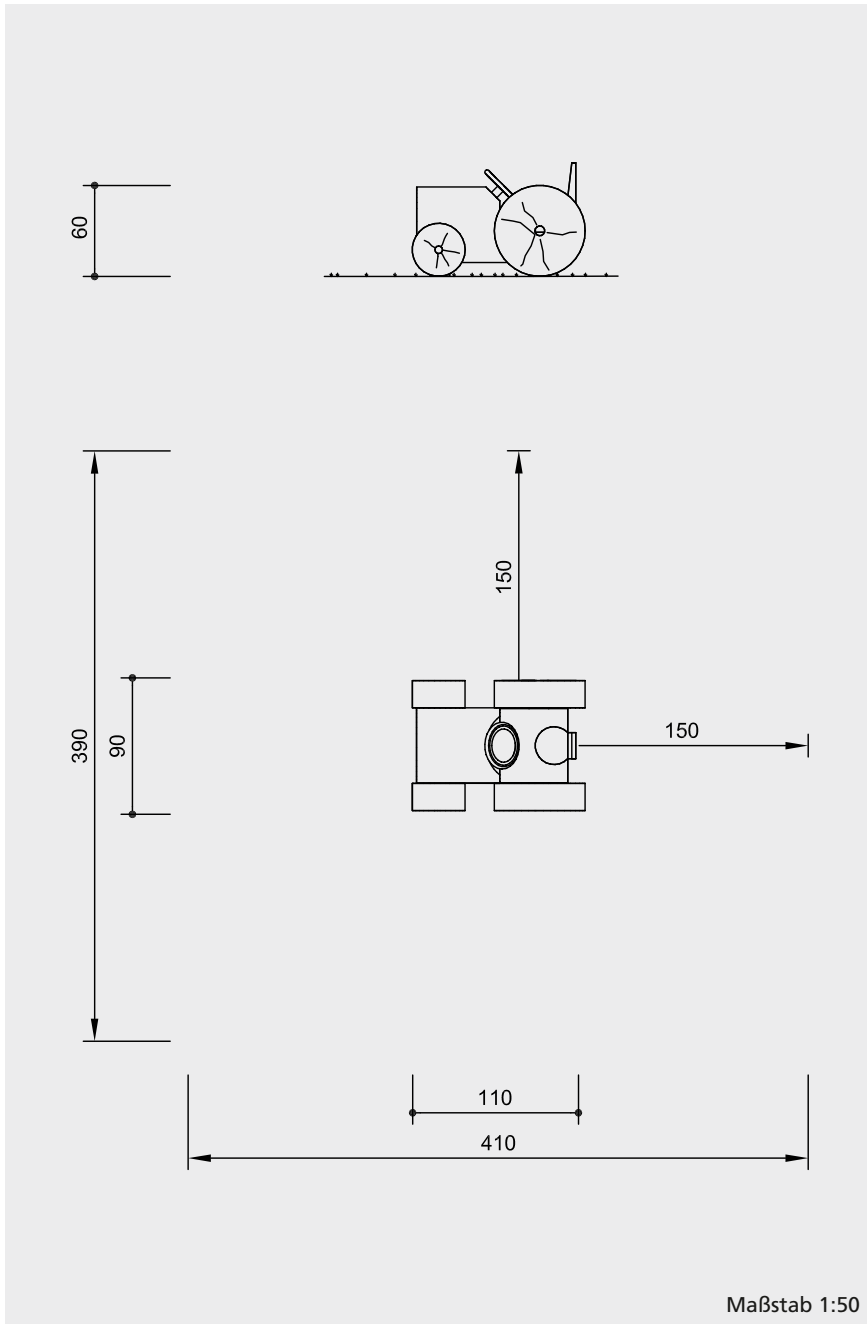

Maßstab 1:50

Sicherheitsprüfung nach EN 1176

Lieferumfang

- 1 Traktor
- 2 Fundamenteisen

Installationshinweise

Untergrund
entsprechend einer Fallhöhe $\leq 0,60$ m
(ausführliche Erläuterung siehe Preisliste)

Fundamente
(nur gegen Wegtragen notwendig)
2 Stück 30 x 30 x 30 cm
Aushubtiefe 50 cm

Achtung!
**Für Baustellenmaße aktuelle
Montageanleitung anfordern.**
Technische Änderungen vorbehalten.

Technische Angaben

Gerät aus nicht imprägnierter
Gebirgslärche

weißgeschält

Traktor und Räder von Hand
weißgeschält

Bodenverankerung

alle Teile zur Bodenverankerung
sind aus feuerverzinktem Stahl bzw.
Edelstahl

Entlastungsschnitt

nicht herztrennte Teile mit Säge-
schnitt im Rundholz bzw. Entlastungs-
bohrung, dadurch gezielte Vorwegnah-
me der natürlichen Rissbildung

Abmessungen

(geringe Abweichungen möglich)

Höhe	0,60 m
Länge	1,10 m
Breite	0,90 m
Gewicht	250 kg

Weitere Erläuterungen zu den
Qualitätsmerkmalen siehe Preisliste.

4.24005