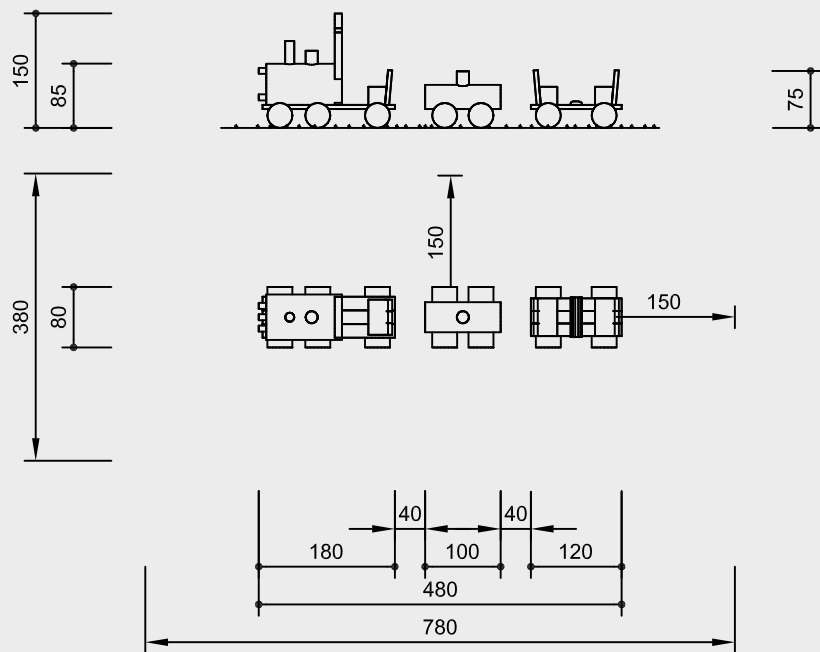

### Wesentliche Merkmale

- kindgerechte Vermaßung
- Emotionen auslösendes Design
- natürlich belassene Holzoberflächen für taktile Sinnesansprache
- Spielimpuls: Glocke, Anhänger
- Bewegungsaktivität: klettern, daran entlangtasten
- Erfahrungswert: Holz in seiner ursprünglichen Form mit Jahresringen, Ästen, Rissen etc.

4.24120

**Best.-Nr. 4.24120 Eisenbahn RIKÖ**

Maßstab 1:100

Sicherheitsprüfung nach EN 1176

**Lieferumfang**

- 1 Lok
- 1 Tender
- 1 Wagen
- jeweils mit 2 Fundamenteisen

**Installationshinweise**

Untergrund  
entsprechend einer Fallhöhe ≤ 1,00 m  
(ausführliche Erläuterung siehe Preisliste)

Fundamente  
(nur gegen Wegtragen notwendig)  
6 Stück 30 x 30 x 30 cm  
Aushubtiefe 50 cm

**Achtung!**  
**Für Baustellenmaße aktuelle  
Montageanleitung anfordern.**  
Technische Änderungen vorbehalten.

Glocke aus Messing

**Abmessungen**  
(geringe Abweichungen möglich)

max. Höhe	1,50 m
Längen	1,00 m bis 1,80 m
Breite	0,80 m
Gewicht	650 kg

Weitere Erläuterungen zu den  
Qualitätsmerkmalen siehe Preisliste.