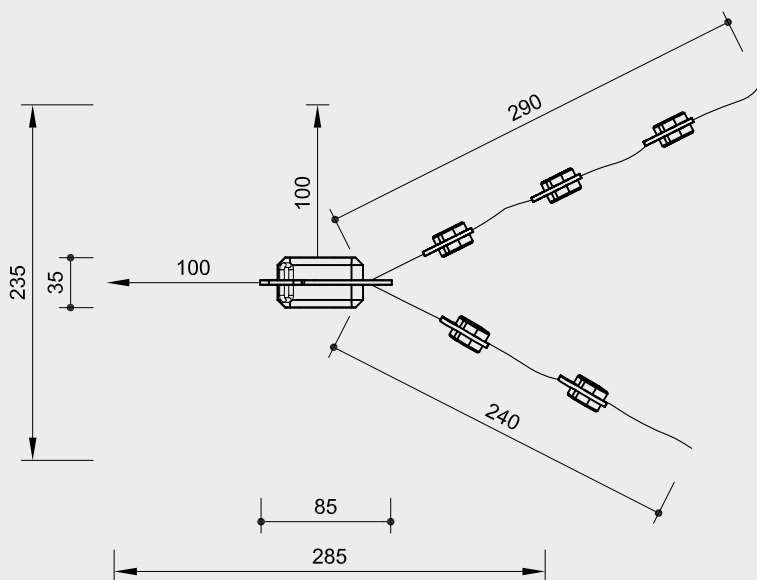

**Entenfamilie
Hühnerfamilie**

© Richter Spielgeräte GmbH 04/19

Entwurf und Copyright

4.24240

4.24260

Best.-Nr. 4.24240 Entenfamilie

Best.-Nr. 4.24260 Hühnerfamilie

Maßstab 1:50

Sicherheitsprüfung nach EN 1176

Lieferumfang

Best.-Nr. 4.24240 Entenfamilie
Best.-Nr. 4.24260 Hühnerfamilie

- 1 große Tiermutter mit Wackelmechanik
- 5 kleine verschiebbare Küken, auf Corocord@Seilen aufgefädelt
- 1 Fertigfundament aus Beton
- 2 Erdanker

(geringe Abweichungen möglich)

Best.-Nr. 4.24240 Entenfamilie	
Best.-Nr. 4.24260 Hühnerfamilie	
Länge über alles	3,75 m
Tiermutter	Breite 0,35 m
	Sitzhöhe 0,40 m
Gewicht	135 kg

Weitere Erläuterungen zu den Qualitätsmerkmalen siehe Preisliste.