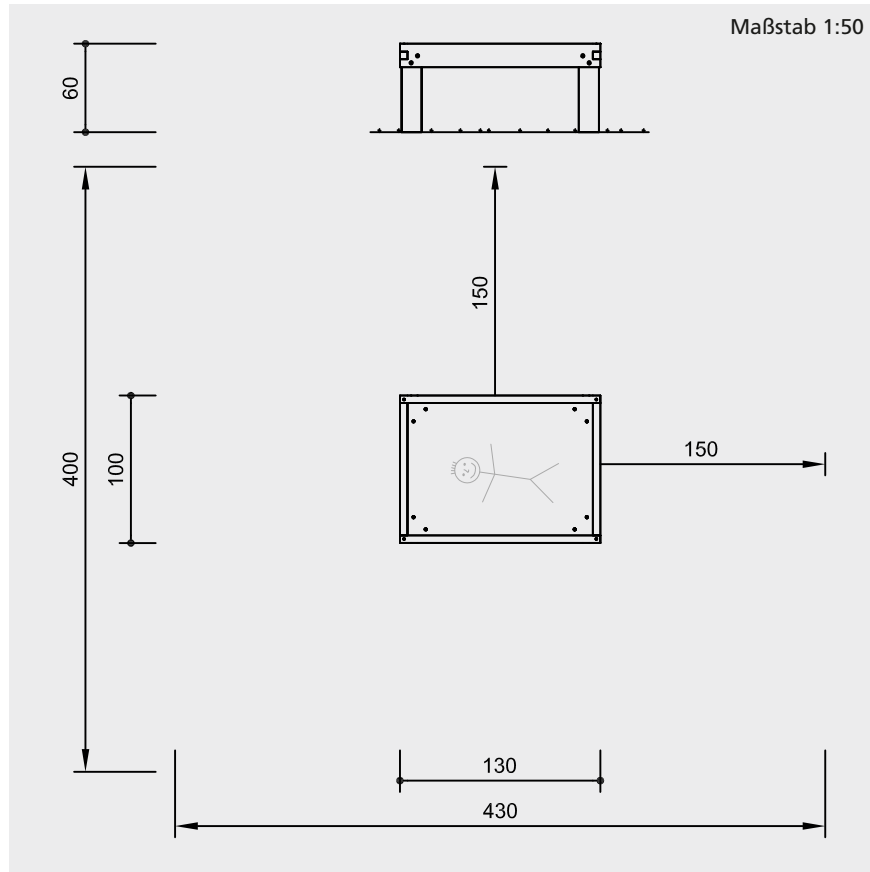

Sicherheitsprüfung nach EN 1176

Technische Angaben

Gerät aus nicht imprägnierter Gebirgslärche

herzgetrennt

Schnitthölzer herzgetrennt, dadurch Verminderung der Rissanfälligkeit

Bodenverankerung

alle Teile zur Bodenverankerung sind aus feuerverzinktem Stahl bzw. Edelstahl

Maltafel aus HPL Hochdruck-Schichtpressstoffplatte, Stärke 10 mm

Oberfläche rauhmatt, Farbe ultra-marinblau

Abmessungen

(geringe Abweichungen möglich)

Höhe	0,60 m
Länge	1,30 m
Breite	1,00 m
Malfläche	1,20 x 0,85 m
Gewicht	60 kg

Weitere Erläuterungen zu den Qualitätsmerkmalen siehe Preisliste.

Lieferumfang

- 1 Maltisch
- 1 Päckchen Flüssigkreidestifte (6 Stück)
- 4 Fundamenteisen

Installationshinweise

Untergrund entsprechend einer Fallhöhe $\leq 0,60$ m (ausführliche Erläuterung siehe Preisliste)

Fundamente (nur gegen Wegtragen notwendig)
4 Stück 30 x 30 x 30 cm
Aushubtiefe 50 cm

Achtung!
Für Baustellenmaße aktuelle Montageanleitung anfordern.
Technische Änderungen vorbehalten.

4.24457