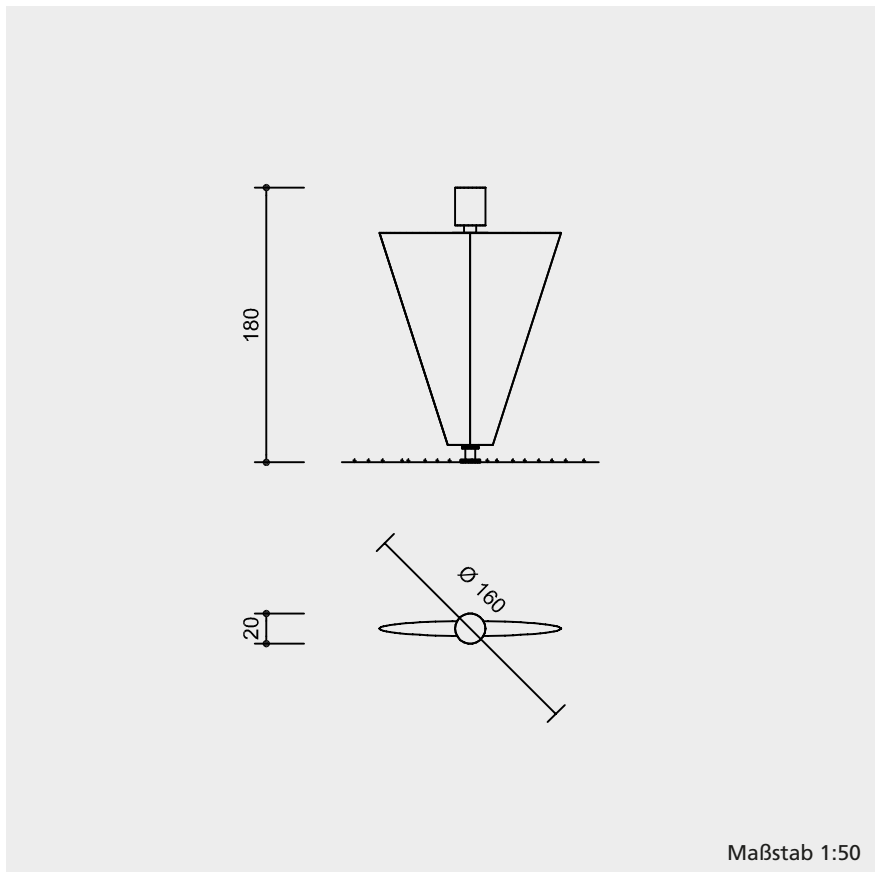

Sicherheitsprüfung nach EN 1176

Technische Angaben

Gerätekörper aus V2A, glasperlengestrahlt, drehbar gelagert

Klangelemente gruppenweise gestimmt und farblich gestaltet

Sinterbuchse

für alle Hin- und Herbewegungen werden Sintermetallleitlager eingesetzt, die sich bei Benutzung selbst schmieren und bei Bedarf gut austauschbar sind

Abmessungen

(geringe Abweichungen möglich)

Höhe	1,80 m
Länge	1,20 m
Breite	0,20 m
Gewicht	100 kg

Weitere Erläuterungen zu den Qualitätsmerkmalen siehe Preisliste.

Lieferumfang

1 Stadtmusikant mit farbigem Köpfchen zum Aufdübeln, inklusive Befestigungsmaterial

Installationshinweise

Untergrund keine Anforderungen

Fundamente
1 Stück 60 x 60 x 50 cm
Aushubtiefe 70 cm

Achtung!
Für Baustellenmaße aktuelle Montageanleitung anfordern.
Technische Änderungen vorbehalten.

9.10010